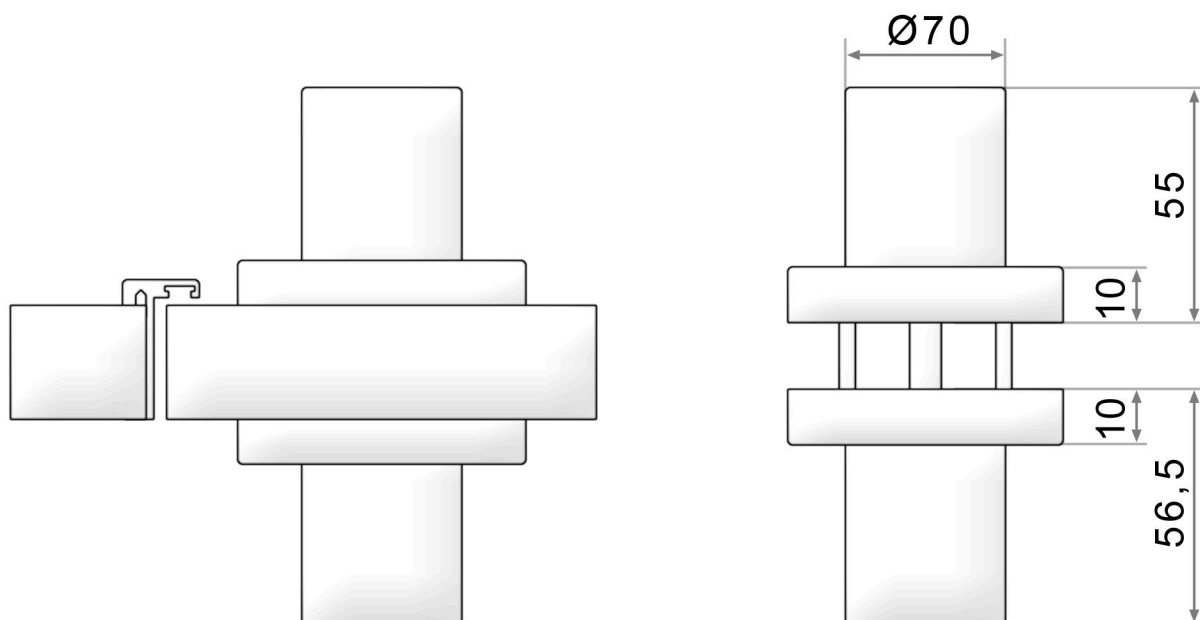

1A-Trennwandbau

Trennwandsysteme  HERGESTELLT IN THÜRINGEN
MADE IN THURINGIA

Weimarische Str.8
99195 Schloßvippach

Tel: 036371-51278

STYLE ECO 13

Standard WC-Verriegelung für Sanitärtrennwände Typ ECO 13

Gegen Aufpreis WC-Verriegelung aus ALU EV1 oder Edelstahl

Drehknauf / Anzeigeknauf mit Rosette und integrierter rot / grün Anzeige

Seite 2/2

Technische Änderungen vorbehalten. Die abgebildeten Farben können durch unterschiedliche Bildschirmein- oder Druckstellungen vom Original abweichen.