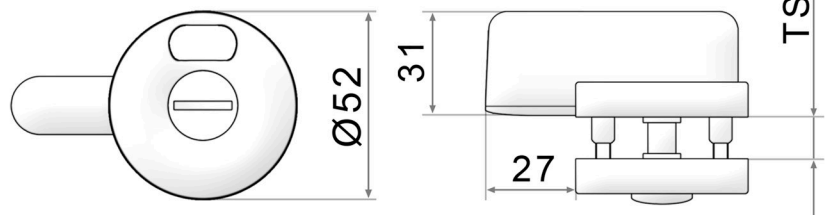

1A-Trennwandbau

Trennwandsysteme  HERGESTELLT IN THÜRINGEN
MADE IN THURINGIA

Weimarische Str.8
99195 Schloßvippach

Tel: 036371-51278

STYLE ECO 13

Standard WC-Verriegelung für Sanitärtrennwände Typ ECO 13

Feststehende Knopfgarnitur mit Trennwandriegel Nylon.

- Knopf Ø 52 mm
- festdrehbarer Verbindung in wartungsfreien Gleitlagern
- Stützapfen Ø 7 mm
- verdeckter, lockerungssicherer Verschraubung
- Rosette
- rot/weiss Verriegelung.

DUNKELBLAU 21
ähnlich RAL 5011/5013

Drehknauf / Anzeigeknauf mit Rosette und integrierter rot / grün Anzeige

Seite 2/2

Technische Änderungen vorbehalten. Die abgebildeten Farben können durch unterschiedliche Bildschirmein- oder Druckstellungen vom Original abweichen.